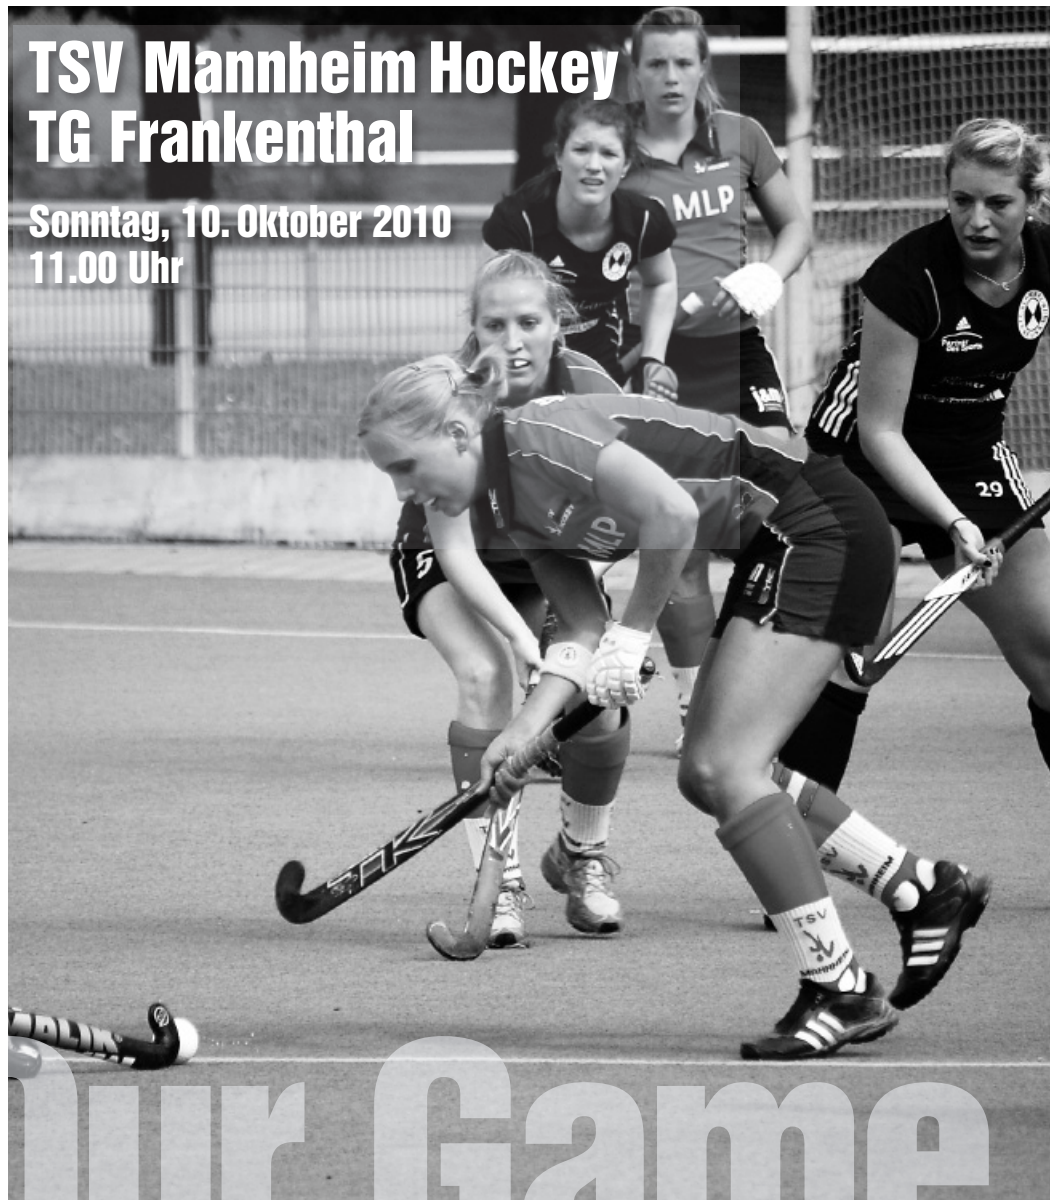

2. Bundesliga Damen Saison 2010/2011

TSV Mannheim Hockey TG Frankenthal

**Sonntag, 10. Oktober 2010
11.00 Uhr**

Wiedervereinigung oder Aufbau Ost – eine Herzenssache

Etwas übertrieben haben wir es am vorletzten Wochenende ja schon mit dem Aufbau Ost. Klar, 20 Jahre Wiedervereinigung und die ganzen rührseligen Bilder im Fernsehen. Da kann man schon mal weich werden. Kann man, muss man aber nicht. Und dass sich Nürnberg eine Woche später dann auch nichts nachsagen lassen wollte – auch verständlich irgendwie.