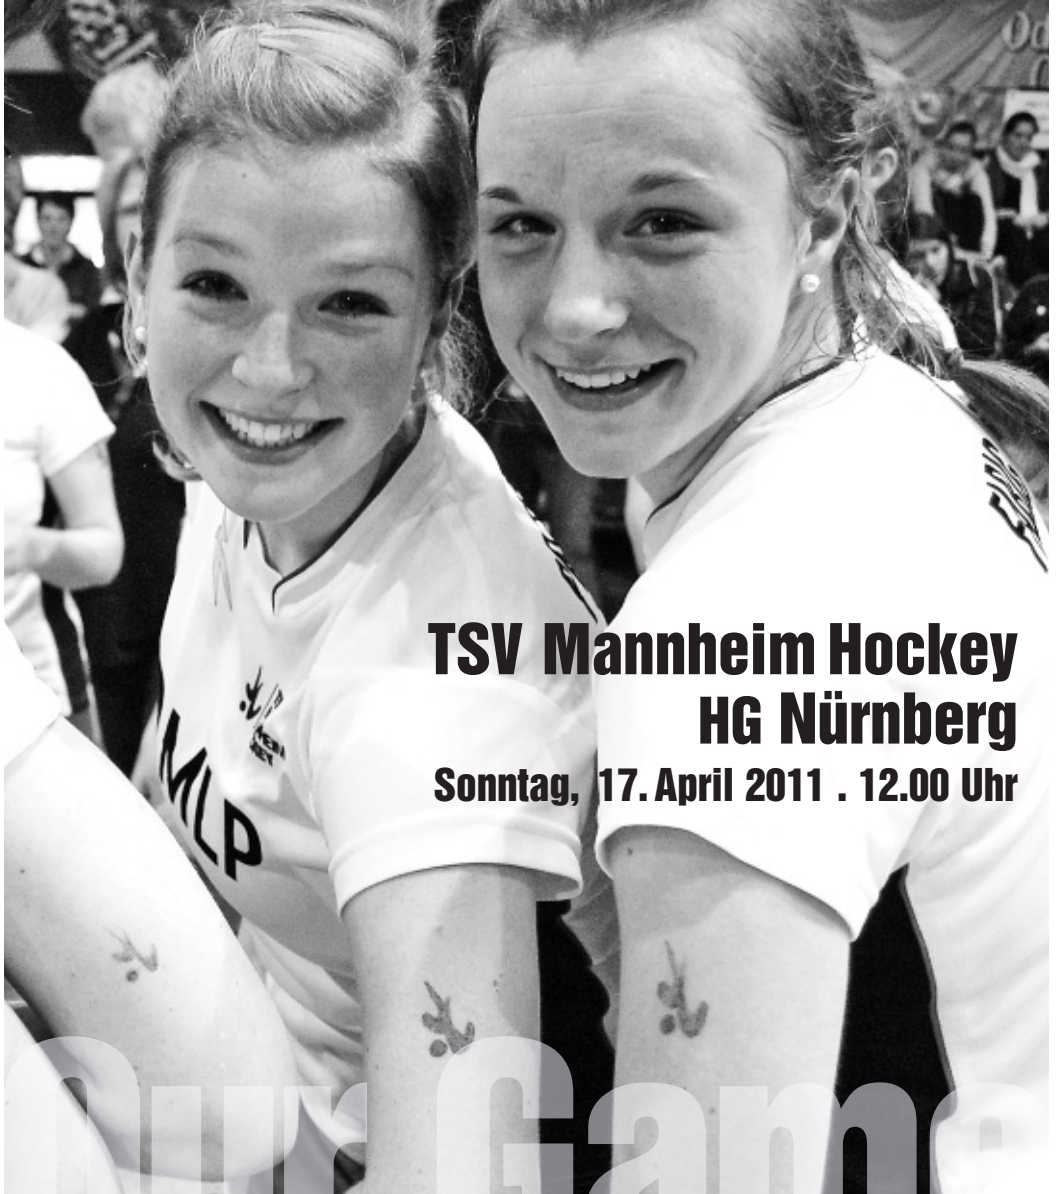

**TSV  
MANNHEIM  
HOCKEY**

**2. Bundesliga Damen Saison 2010/2011**

**TSV Mannheim Hockey  
HG Nürnberg**

**Sonntag, 17. April 2011 . 12.00 Uhr**

**Our Game**

# Hockey-All(tag) oder: wer ist eigentlich „de Jähne Siggas“?

*Silvia Biehlmaier*

Und schon wieder geht eine neue Saison los ... stopp, neu? Nicht ganz. Mit leichten Demenzererscheinungen erinnert man sich nun doch vage an vier seltsame Spiele im letzten Herbst, die wohl oder übel der aktuellen Runde zuzuordnen sind. Sei's drum. Jeder kann mal schlingern. Wenn am Ende alles wieder auf Kurs ist, ist das ja so schnell vergessen wie Sigmund Jähns große Taten. Aber dazu später vielleicht mehr.